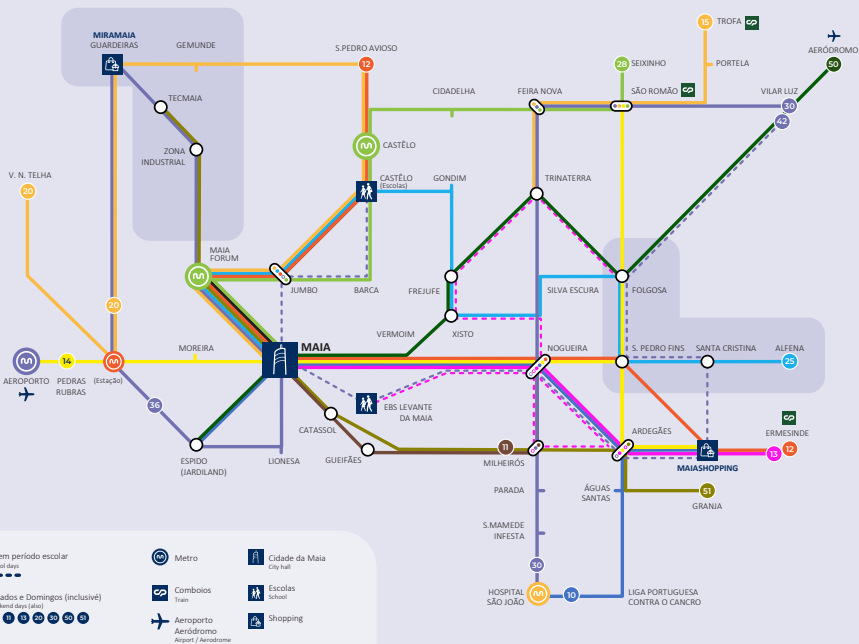

M MAPA DE REDE