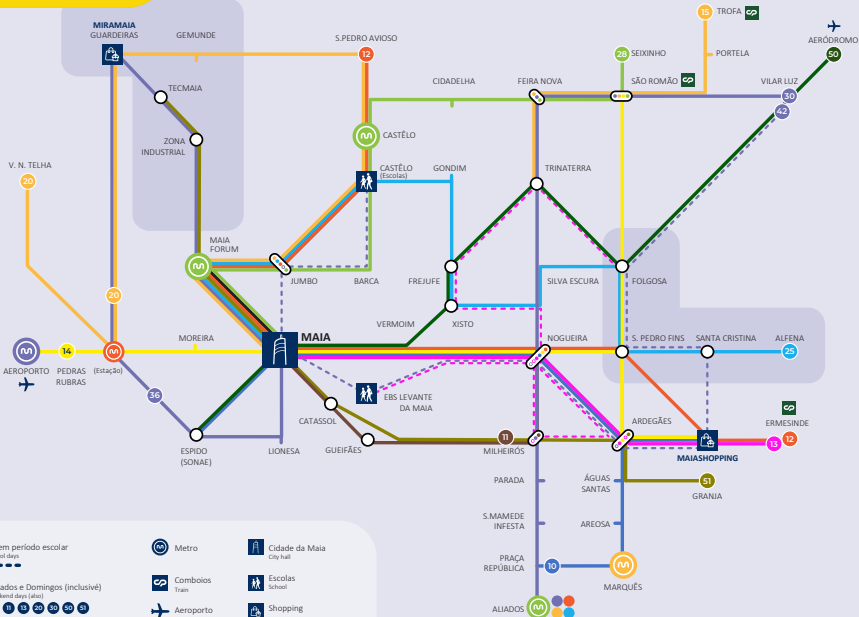

MAPA DE REDE

Só em período escolar
School days