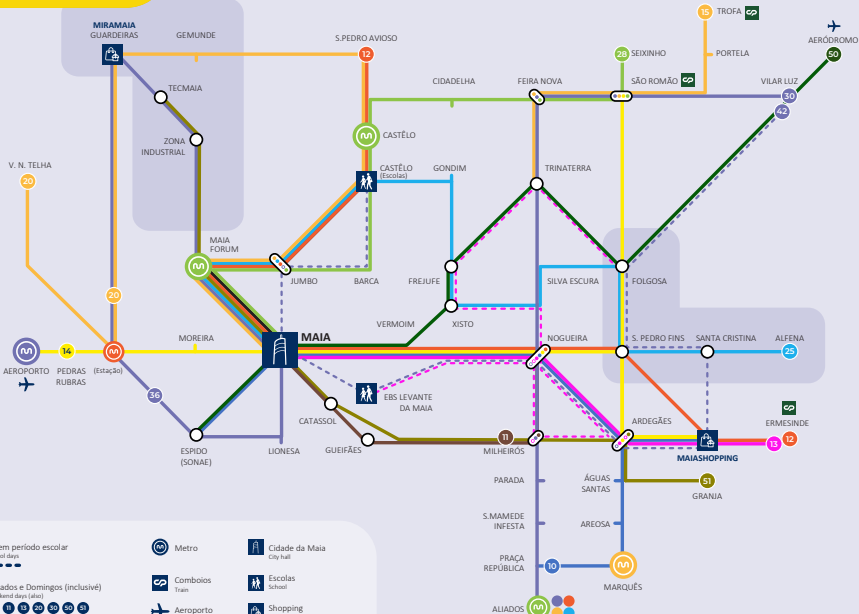

M MAPA DE REDE

Só em período escolar
School days

Metro

Comboios
Train

Aeroporto
Atródromo
Airport / Aerodrome

Cidade da Maia
City hall

Escolas
School

Shopping