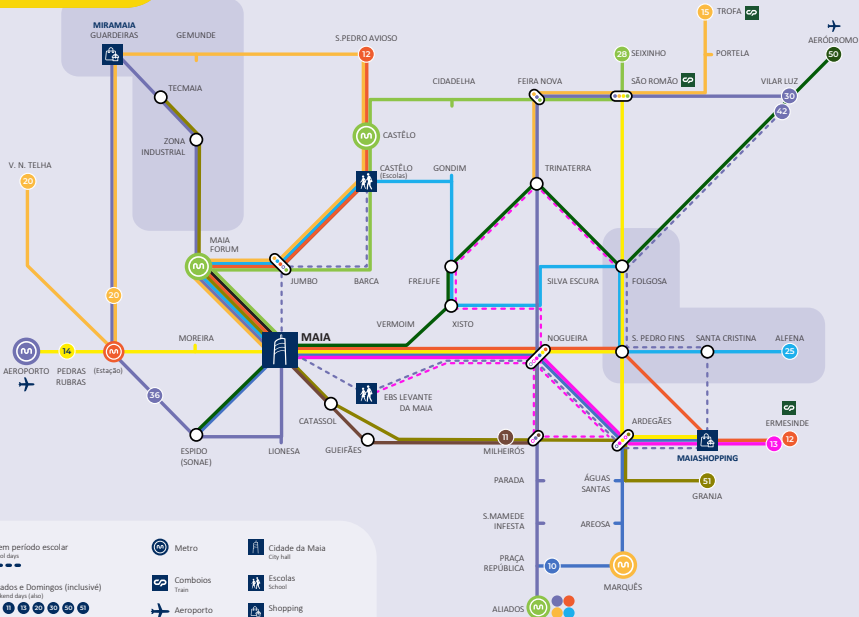

M MAPA DE REDE

Só em período escolar
School days

Metro

Comboios
Train

Aeroporto
Aeródromo
Airport / Aerodrome

Cidade da Maia
City hall

Escolas
School

Shopping