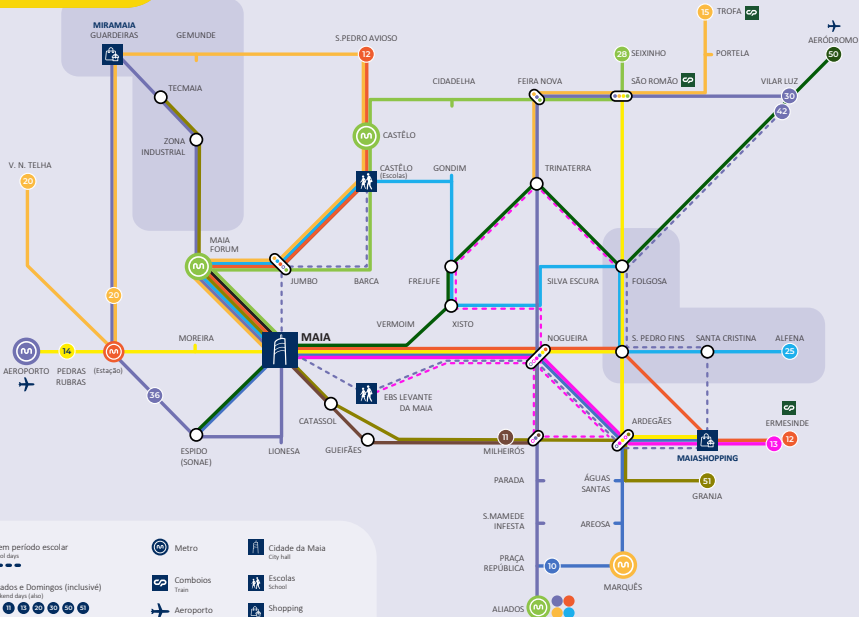

MAPA DE REDE

Só em período escolar
School days

Sábados e Domingos (inclusive)
Weekend days (incl)

Metro

Comboios
Train

Aeroporto
AERODROMO
Airport / Aerodrome

Cidade da Maia
City hall

Escolas
School

Shopping