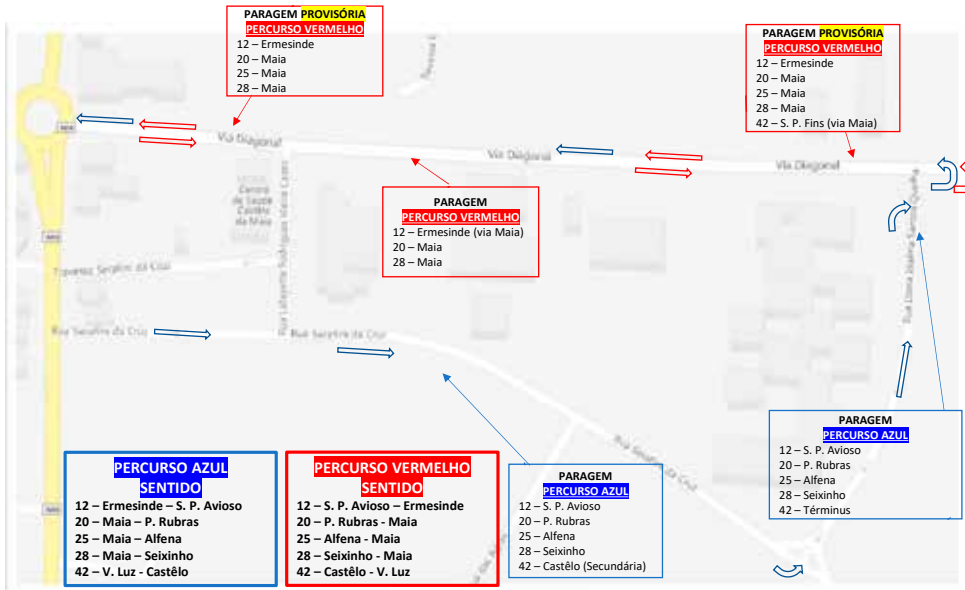

CIRCULAÇÃO PROVISÓRIA DEVIDO ÀS OBRAS