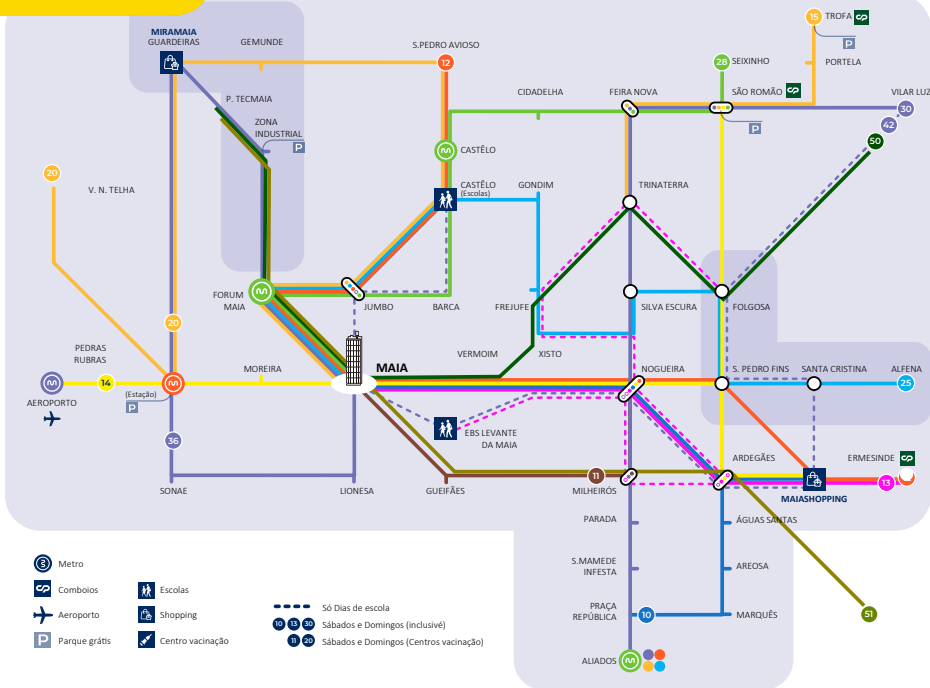

MAPA DE REDE