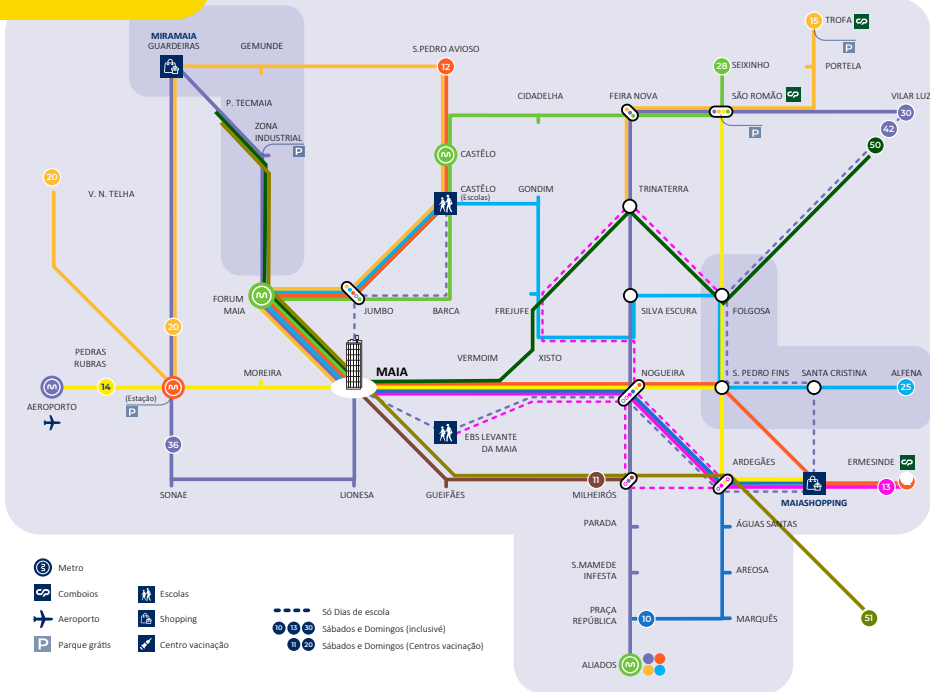

MAPA DE REDE