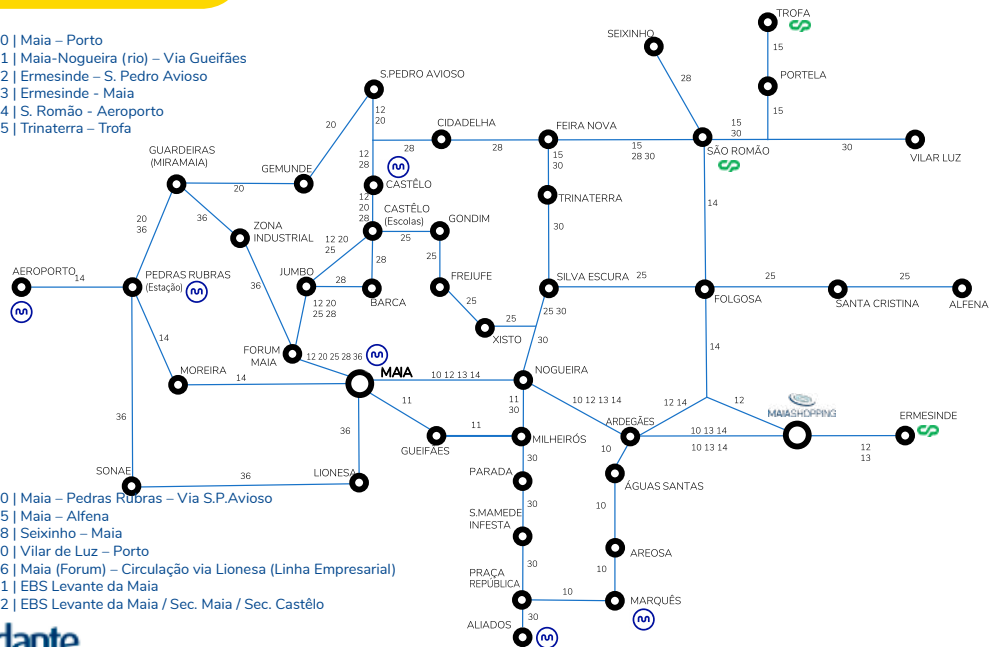

<b>EBS LEVANTE DA MAIA</b>	<b>13:35</b>	<b>14:00</b>	<b>17:15</b>	<b>19:00</b>
CRUZ. DA PENA	13:36	14:01	17:16	19:01
CRUZ. DO RIO	13:38	14:03	17:18	19:03
ROT. DE SALGUEIROS	13:41	14:06	17:21	19:06
ROT. DE ARDEGÃES	13:44	14:09	17:24	19:09
LARGO DE ARDEGÃES	13:45	14:10	17:25	19:10
INTER MILHEIRÓS	13:48	14:13	17:28	19:13
IGREJA MILHEIRÓS	13:50	14:15	17:30	19:15
CRUZEIRO	13:51	14:16	17:31	19:16
FONTE S.TIAGO	13:52	14:17	17:32	19:17
R. CONCHAS	13:53	14:18	17:33	19:18
LARGO BARROSO	-	14:20	17:35	19:20
ROT. DE SÁ	-	14:22	17:37	19:22
TRINATERRA	-	14:24	17:39	19:24
CAVADINHA	-	14:25	17:40	19:25
IGREJA S. ESCURA	-	14:26	17:41	19:26
ROT. DE FREJUFE	-	14:27	17:42	19:27
XISTO (CESARIO VERDE)	-	14:35	17:50	19:35

VER MAPA: NOVA CIRCULAÇÃO

a partir de 25 outubro 2021

Circulação PROVISÓRIA devido às Obras

<b>ESC.SEC.CASTELO</b>	<b>13:35</b>	<b>16:55</b>	<b>18:35</b>
ROT. DE D. MANUEL II	13:44	17:04	18:44
ESC. SEC. MAIA	13:45	17:05	18:45
<b>EBS LEVANTE DA MAIA</b>	<b>13:55</b>	<b>17:15</b>	<b>18:55</b>
<b>CRUZ DA PENA</b>	<b>13:56</b>	<b>17:16</b>	<b>18:56</b>
CRUZ. DO RIO	13:57	17:17	18:57
ROT. DE SALGUEIROS	13:58	17:18	18:58
ROT. DE ARDEGÃES	14:01	17:21	19:01
TRAVAGEM	14:05	17:25	19:05
STª CRISTINA	14:06	17:26	19:06
LARGO DO SOUTO	14:11	17:31	19:11
IGREJA FOLGOSA	14:15	17:35	19:15
CAMPOSA	14:16	17:36	19:16
VILAR DE LUZ	14:19	17:39	19:19
C. FUTEB. S. P. FINS	14:21	17:41	19:21
CAVADINHA	-	-	19:23
FREJUFE	-	-	19:26
NOGUEIRA (IGREJA)	-	-	19:31
XISTO	-	-	19:36

# MAPA DE REDE

- Linha 10 | Maia – Porto
- Linha 11 | Maia-Nogueira (rio) – Via Gueifães
- Linha 12 | Ermesinde – S. Pedro Avioso
- Linha 13 | Ermesinde - Maia
- Linha 14 | S. Romão - Aeroporto
- Linha 15 | Trinaterra – Trofa
- Linha 20 | Maia – Pedras Rubras – Via S.P.Avioso
- Linha 25 | Maia – Alfena
- Linha 28 | Seixinho – Maia
- Linha 30 | Vilar de Luz – Porto
- Linha 36 | Maia (Forum) – Circulação via Lionesa (Linha Empresarial)
- Linha 41 | EBS Levante da Maia
- Linha 42 | EBS Levante da Maia / Sec. Maia / Sec. Castelo