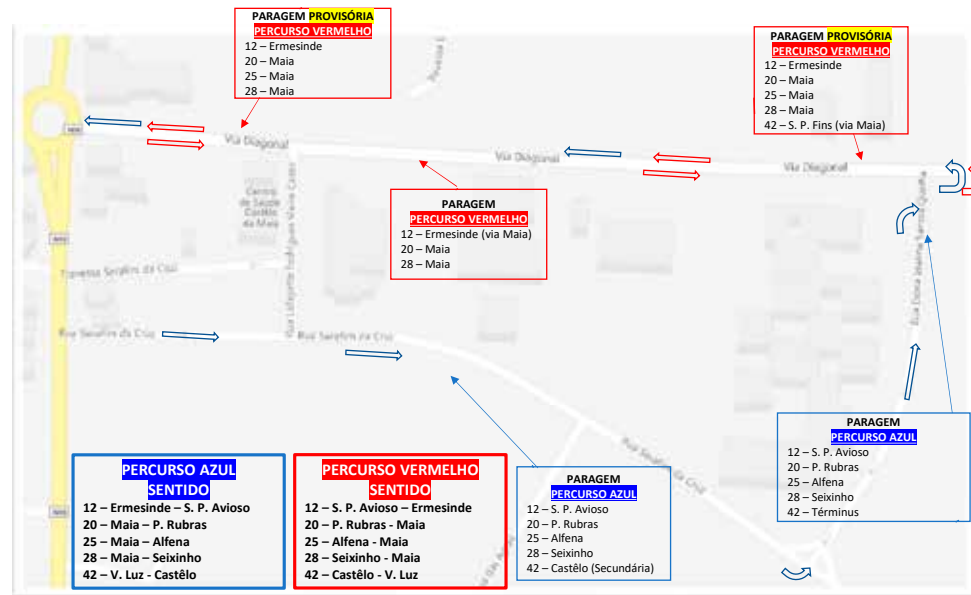

TRAJETO ESCOLAR

a partir de 25 outubro 2021
Circulação PROVISÓRIA devido às Obras