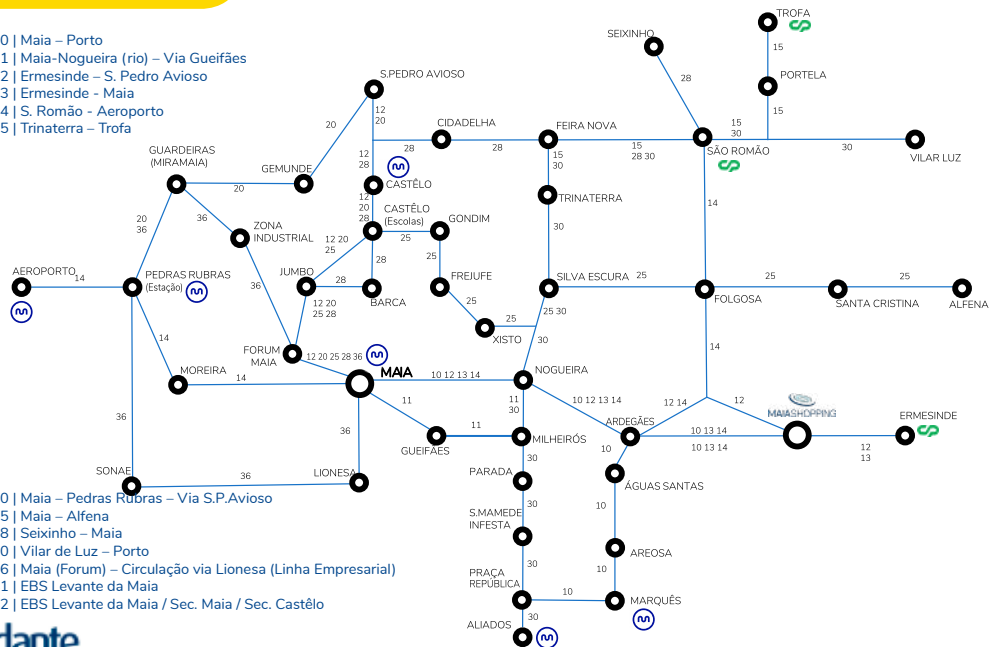

<b>EBS LEVANTE DA MAIA</b>	<b>13:35</b>	<b>14:00</b>	<b>17:15</b>	<b>19:00</b>
CRUZ. DA PENA	13:36	14:01	17:16	19:01
CRUZ. DO RIO	13:38	14:03	17:18	19:03
ROT. DE SALGUEIROS	13:41	14:06	17:21	19:06
ROT. DE ARDEGÃES	13:44	14:09	17:24	19:09
LARGO DE ARDEGÃES	13:45	14:10	17:25	19:10
INTER MILHEIRÓS	13:48	14:13	17:28	19:13
IGREJA MILHEIRÓS	13:50	14:15	17:30	19:15
CRUZEIRO	13:51	14:16	17:31	19:16
FONTE S.TIAGO	13:52	14:17	17:32	19:17
R. CONCHAS	13:53	14:18	17:33	19:18
LARGO BARROSO	-	14:20	17:35	19:20
ROT. DE SÁ	-	14:22	17:37	19:22
TRINATERRA	-	14:24	17:39	19:24
CAVADINHA	-	14:25	17:40	19:25
IGREJA S. ESCURA	-	14:26	17:41	19:26
ROT. DE FREJUFE	-	14:27	17:42	19:27
XISTO (CESARIO VERDE)	-	14:35	17:50	19:35

VER MAPA: NOVA CIRCULAÇÃO, NOVAS PARAGENS

<b>ESC.SEC.CASTELO</b>	<b>13:35</b>	<b>16:55</b>	<b>18:35</b>
ROT. DE D. MANUEL II	13:44	17:04	18:44
<b>ESC. SEC. MAIA</b>	<b>13:45</b>	<b>17:05</b>	<b>18:45</b>
<b>EBS LEVANTE DA MAIA</b>	<b>13:55</b>	<b>17:15</b>	<b>18:55</b>
<b>CRUZ DA PENA</b>	<b>13:56</b>	<b>17:16</b>	<b>18:56</b>
CRUZ. DO RIO	13:57	17:17	18:57
ROT. DE SALGUEIROS	13:58	17:18	18:58
ROT. DE ARDEGÃES	14:01	17:21	19:01
TRAVAGEM	14:05	17:25	19:05
STª CRISTINA	14:06	17:26	19:06
LARGO DO SOUTO	14:11	17:31	19:11
IGREJA FOLGOSA	14:15	17:35	19:15
CAMPOSA	14:16	17:36	19:16
VILAR DE LUZ	14:19	17:39	19:19
C. FUTEB. S. P. FINS	14:21	17:41	19:21
CAVADINHA	-	-	19:23
FREJUFE	-	-	19:26
NOGUEIRA (IGREJA)	-	-	19:31
XISTO	-	-	19:36

# MAPA DE REDE

- Linha 10 | Maia – Porto
- Linha 11 | Maia-Nogueira (rio) – Via Gueifães
- Linha 12 | Ermesinde – S. Pedro Avioso
- Linha 13 | Ermesinde - Maia
- Linha 14 | S. Romão - Aeroporto
- Linha 15 | Trinaterra – Trofa