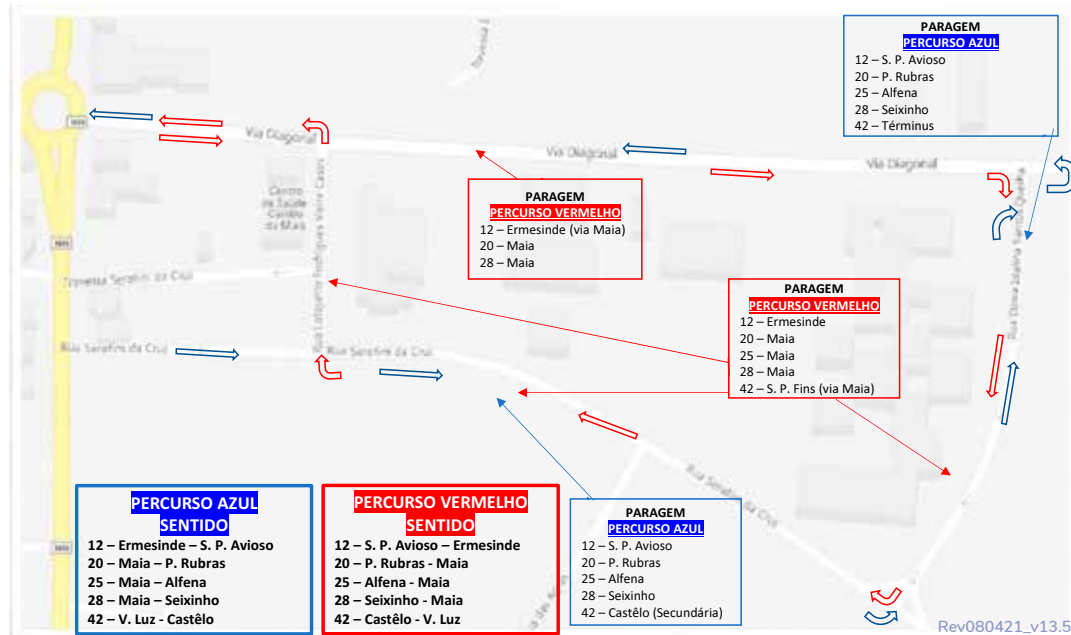

TRAJETO ESCOLAR