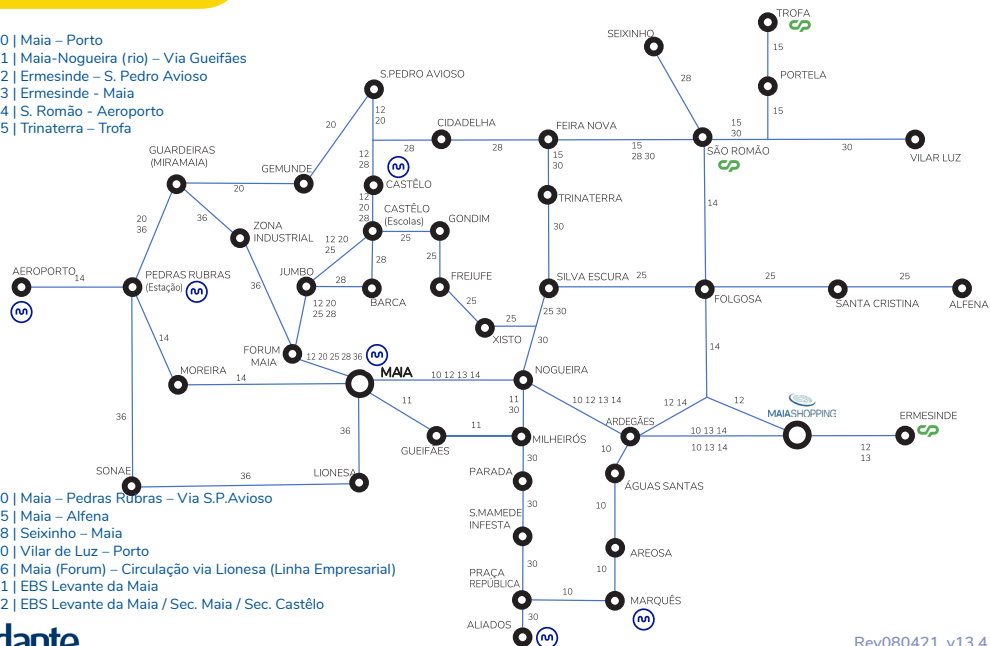

LINHA - 28

MAIA - SEIXINHO

2ª a 6ª

					<b>S</b>	<b>C</b>		<b>S</b>	<b>S-C</b>	
MAIA	8:30	9:20	10:00	11:00	12:50	13:30	16:00	16:50	18:45	
JUMBO	8:38	9:28	10:08	11:08	12:58	13:38	16:08	16:58	18:53	
BARCA (GESTALINHO)	8:40	9:30	10:10	11:10	13:00	13:40	16:10	17:00	18:55	
CASTÊLO	8:43	9:33	10:13	11:13	13:03	13:43	16:13	17:03	18:58	
FERREIRÓ	8:48	9:43	10:23	11:23	13:13	13:53	16:23	17:13	19:08	
CIDADELHA	8:53	9:48	10:28	11:28	13:18	13:58	16:28	17:18	19:13	
FEIRA NOVA	8:58	9:53	10:33	11:33	13:23	14:03	16:33	17:23	19:18	
S. ROMÃO (ESTAÇÃO)	9:10	10:05	10:45	11:45	13:35	14:15	16:45	17:35	19:30	
SEIXINHO	-	10:10	10:50	11:50	13:40	14:20	16:50	17:40	19:35	

**C** PASSA NAS ESCOLAS DO CASTÊLO DA MAIA NO PERÍODO ESCOLAR**S** PASSA NA ESCOLA DE S. ROMÃO NO PERÍODO ESCOLAR[VER MAPA: NOVA CIRCULAÇÃO, NOVAS PARAGENS](#)

LINHA - 28

MAIA - SEIXINHO

2ª a 6ª

		<b>S-C</b>				<b>S-C</b>			
SEIXINHO	7:05	7:30	-	-	10:15	11:15	12:40	14:30	17:40
S. ROMÃO (ESTAÇÃO)	7:10	7:35	8:30	9:10	10:20	11:20	12:45	14:35	17:45
FEIRA NOVA	-	7:45	8:40	9:20	10:30	11:30	12:55	14:45	17:55
CIDADELHA	-	7:50	8:45	9:25	10:35	11:35	13:00	14:50	18:00
FERREIRÓ	-	7:55	8:50	9:30	10:40	11:40	13:05	14:55	18:05
CASTÊLO	-	8:00	8:55	9:35	10:45	11:45	13:10	15:00	18:10
BARCA (GESTALINHO)	-	8:03	8:58	9:38	10:48	11:48	13:13	15:03	18:13
JUMBO	-	8:05	9:00	9:40	10:50	11:50	13:15	15:05	18:15
MAIA	-	8:20	9:15	9:50	11:00	12:00	13:25	15:15	18:25

**C** PASSA NAS ESCOLAS DO CASTÊLO DA MAIA NO PERÍODO ESCOLAR**S** PASSA NA ESCOLA DE S. ROMÃO NO PERÍODO ESCOLAR[VER MAPA: NOVA CIRCULAÇÃO, NOVAS PARAGENS](#)

# MAPA DE REDE

- Linha 10 | Maia – Porto
- Linha 11 | Maia-Nogueira (rio) – Via Gueifães
- Linha 12 | Ermesinde – S. Pedro Avioso
- Linha 13 | Ermesinde - Maia
- Linha 14 | S. Romão - Aeroporto
- Linha 15 | Trinaterra – Trofa