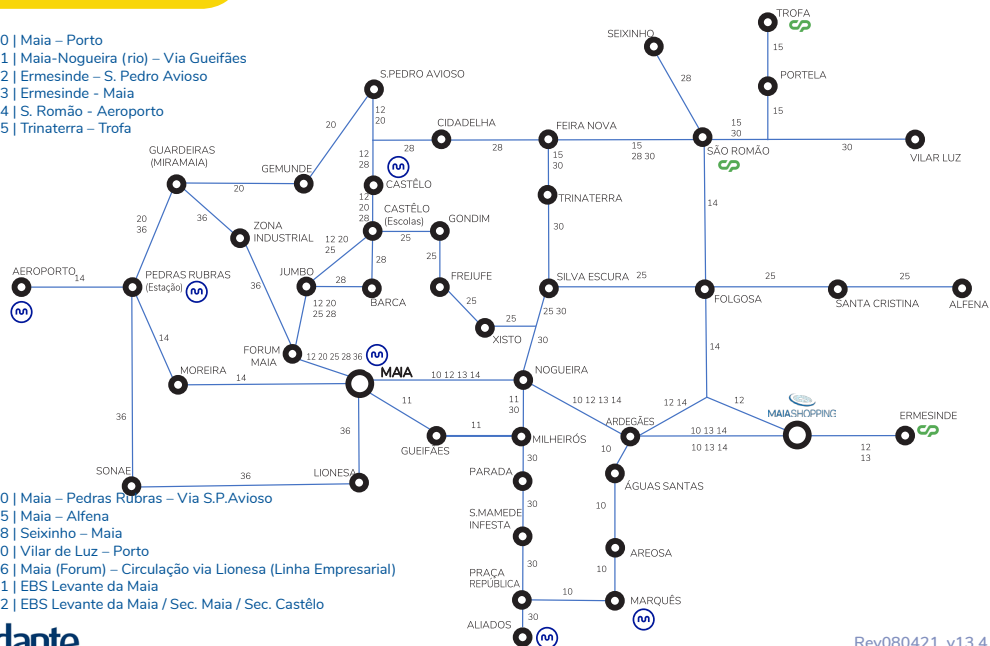

[VER MAPA: NOVA CIRCULAÇÃO, NOVAS PARAGENS](#)[VER MAPA: NOVO PERCURSO POR S. PEDRO FINS](#)

2ª a 6ª

MAIA	-	7:25	8:30	9:30	11:00	12:35	14:35	16:50	17:50	18:20	19:30
CASTÊLO (ESCOLAS)	-	7:35	8:40	9:40	11:10	12:45	14:45	17:00	18:00	18:30	19:40
XISTO	7:20	7:50	8:55	9:55	11:25	13:00	15:00	17:15	18:10	18:45	19:55
NOGUEIRA (I)	7:25	7:55	-	10:00	11:30	13:05	15:05	17:20	18:15	18:50	-
SILVA ESCURA (Junta Freguesia)	7:28	7:58	-	10:03	11:33	13:08	15:08	-	18:18	-	-
FOLGOSA	7:33	8:03	-	10:08	11:38	13:13	15:10	-	18:23	-	-
S. PEDRO FINS	7:40	8:10	-	-	-	13:20	-	-	18:30	-	-
ALFENA (CORREIOS)	7:45	8:15	-	-	-	13:25	-	-	18:35	-	-
ALFENA (LOMBELHO)	7:50	8:20	-	-	-	13:30	-	-	18:40	-	-

[VER MAPA: NOVA CIRCULAÇÃO, NOVAS PARAGENS](#)[VER MAPA: NOVO PERCURSO POR S. PEDRO FINS](#)

# MAPA DE REDE

- Linha 10 | Maia – Porto
- Linha 11 | Maia-Nogueira (rio) – Via Gueifães
- Linha 12 | Ermesinde – S. Pedro Avioso
- Linha 13 | Ermesinde - Maia
- Linha 14 | S. Romão - Aeroporto
- Linha 15 | Trinaterra – Trofa

- Linha 20 | Maia – Pedras Rubras – Via S.P.Avioso
- Linha 25 | Maia – Alfena
- Linha 28 | Seixinho – Maia
- Linha 30 | Vilar de Luz – Porto
- Linha 36 | Maia (Forum) – Circulação via Lionesa (Linha Empresarial)
- Linha 41 | EBS Levante da Maia
- Linha 42 | EBS Levante da Maia / Sec. Maia / Sec. Castelo